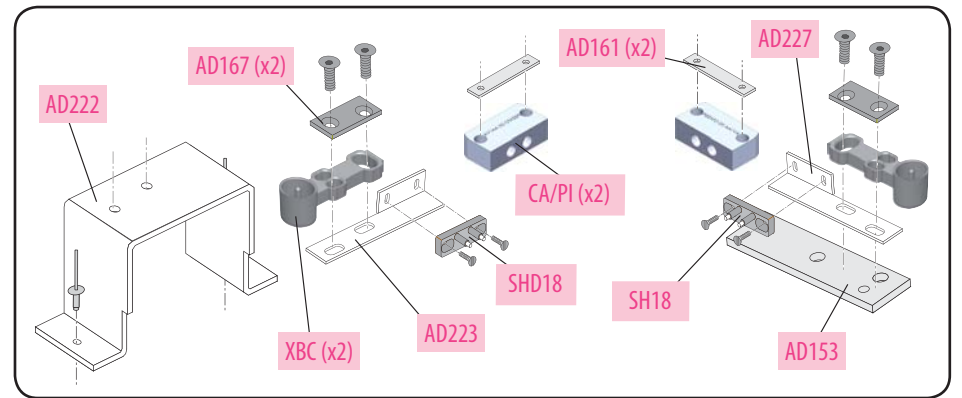

Produit à remplacer

Serrure SV3 (Soretex) sur porte palière à deux vantaux pour traverse 90 (T90).

Produit de remplacement

LR 180 ** SV3-T90 (prudhomme S.a.)

Matériel optionnel :
 CP/DV (calibre de perçage).
 CP/SV3-T90 (calibre de perçage).

Visserie :

FHC 8x20 (x3) ; FHC 8x25 (x2) ; FHC 4x10 (x4) ; 4 écrous M4 à embase ; 1 écrou M8 à embase ; 2 rivets 4,8x14

Kit SV3-T90

Serr. SV3 (Soretex) sur porte palière à deux vantaux (T90)

réf. : LR180 **HG** SV3-T90

réf. : LR180 **HD** SV3-T90

Phases de montage