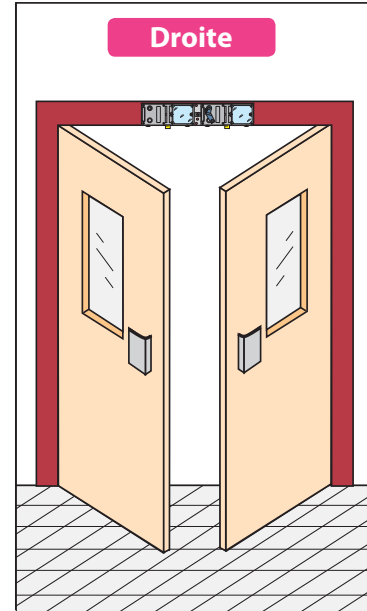

Produit à remplacer

Serrure SV3 (Soretex) sur porte palière à deux vantaux pour traverse 90 (T90).

Produit de remplacement

LR 180 ** SV3-T90 (prudhomme S.a.)

Matériel optionnel :
 CP/DV (calibre de perçage).
 CP/SV3-T90 (calibre de perçage).

Visserie :

FHC 8x20 (x3) ; FHC 8x25 (x2) ; FHC 4x10 (x4) ; 4 écrous M4 à embase ; 1 écrou M8 à embase ; 2 rivets 4,8x14

Kit SV3-T90

Serr. SV3 (Soretex) sur porte palière à deux vantaux (T90)

réf. : LR180 **HG** SV3-T90

réf. : LR180 **HD** SV3-T90

Phases de montage