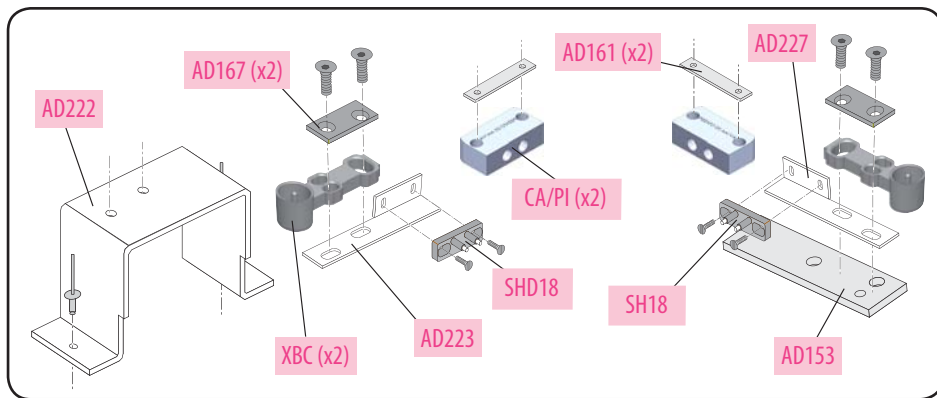

Produit à remplacer

Serrure SV3 (Soretex) sur porte palière à deux vantaux pour traverse 90 (T90).

Produit de remplacement

LR 180 ** SV3-T90 (prudhomme S.a.)

Matériel optionnel :
 CP/DV (calibre de perçage).
 CP/SV3-T90 (calibre de perçage).

Visserie :

FHC 8x20 (x3) ; FHC 8x25 (x2) ; FHC 4x10 (x4) ; 4 écrous M4 à embase ; 1 écrou M8 à embase ; 2 rivets 4,8x14

Kit SV3-T90

Serr. SV3 (Soretex) sur porte palière à deux vantaux (T90)

réf. : LR180 **HG** SV3-T90

réf. : LR180 **HD** SV3-T90

Phases de montage