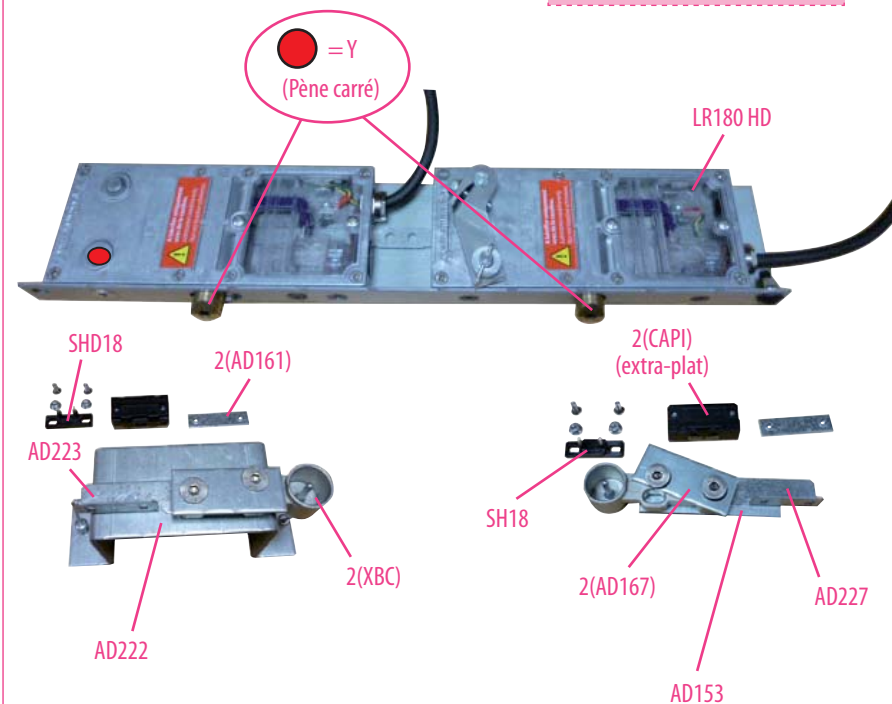

Produit à remplacer

Serrure SV3 (Soretex) sur porte palière à deux vantaux pour traverse 90 (T90).

Produit de remplacement

LR 180 ** SV3-T90 (prudhomme S.a.)

Matériel optionnel :
 CP/DV (calibre de perçage).
 CP/SV3-T90 (calibre de perçage).

Visserie :

FHC 8x20 (x3) ; FHC 8x25 (x2) ; FHC 4x10 (x4) ; 4 écrous M4 à embase ; 1 écrou M8 à embase ; 2 rivets 4,8x14

Kit SV3-T90

Serr. SV3 (Soretex) sur porte palière à deux vantaux (T90)

réf. : LR180 **HG** SV3-T90

réf. : LR180 **HD** SV3-T90

Phases de montage