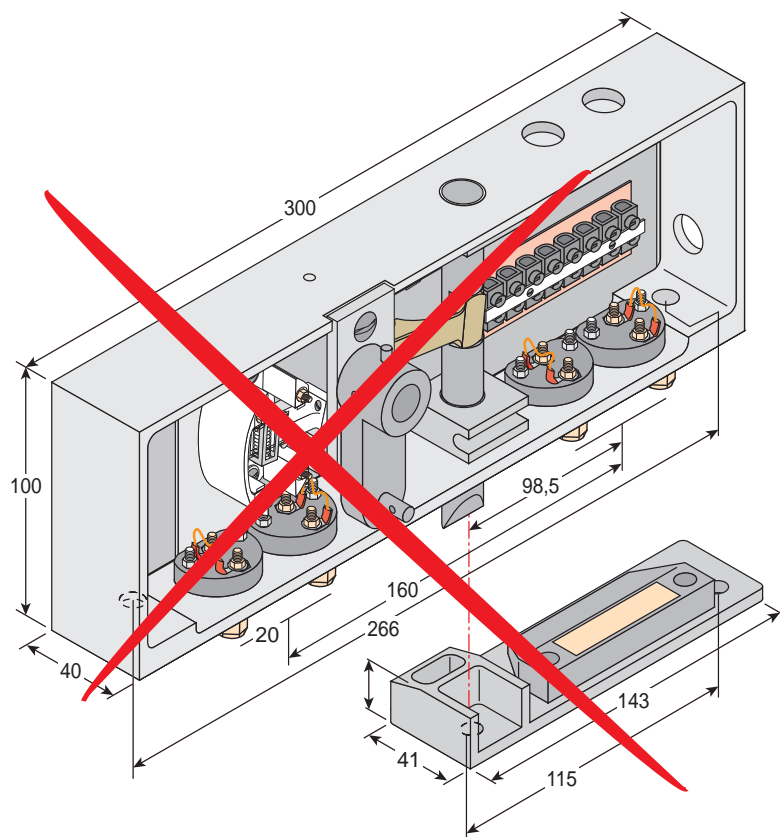

Produit à remplacer

Serrure SV3 (Soretex) sur porte palière à deux vantaux pour traverse 90 (T90).

Produit de remplacement

LR 180 ** SV3-T90 (prudhomme S.a.)

Matériel optionnel :
 CP/DV (calibre de perçage).
 CP/SV3-T90 (calibre de perçage).

Visserie :

FHC 8x20 (x3) ; FHC 8x25 (x2) ; FHC 4x10 (x4) ; 4 écrous M4 à embase ; 1 écrou M8 à embase ; 2 rivets 4,8x14

Kit SV3-T90

Serr. SV3 (Soretex) sur porte palière à deux vantaux (T90)

réf. : LR180 **HG** SV3-T90

réf. : LR180 **HD** SV3-T90

Phases de montage