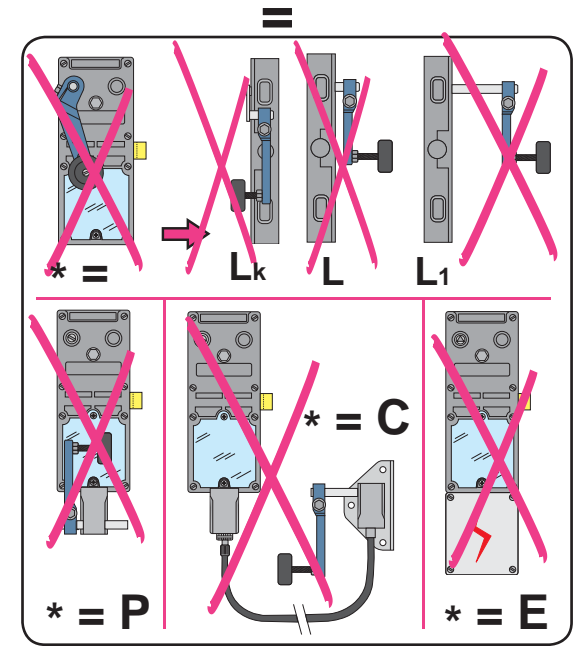

Produit à remplacer

Serrure SV3 (Soretex) sur porte palière à deux vantaux pour traverse 90 (T90).

Produit de remplacement

LR 180 ** SV3-T90 (prudhomme S.a.)

Matériel optionnel :
 CP/DV (calibre de perçage).
 CP/SV3-T90 (calibre de perçage).

Visserie :

FHC 8x20 (x3) ; FHC 8x25 (x2) ; FHC 4x10 (x4) ; 4 écrous M4 à embase ; 1 écrou M8 à embase ; 2 rivets 4,8x14

Kit SV3-T90

Serr. SV3 (Soretex) sur porte palière à deux vantaux (T90)

réf. : LR180 **HG** SV3-T90

réf. : LR180 **HD** SV3-T90

Phases de montage