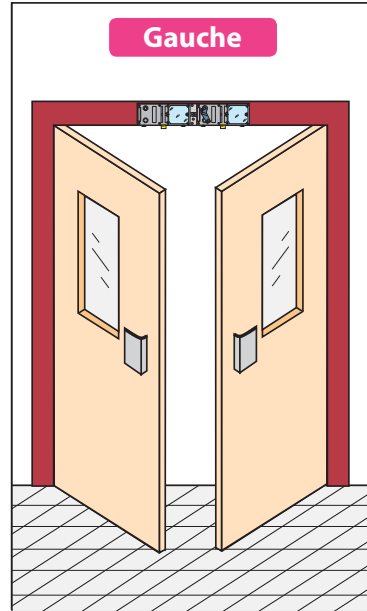

Produit à remplacer

Serrure SV3 (Soretex) sur porte palière à deux vantaux pour traverse 90 (T90).

Produit de remplacement

LR 180 ** SV3-T90 (prudhomme S.a.)

Matériel optionnel :
 CP/DV (calibre de perçage).
 CP/SV3-T90 (calibre de perçage).

Visserie :

FHC 8x20 (x3) ; FHC 8x25 (x2) ; FHC 4x10 (x4) ; 4 écrous M4 à embase ; 1 écrou M8 à embase ; 2 rivets 4,8x14

Kit SV3-T90

Serr. SV3 (Soretex) sur porte palière à deux vantaux (T90)

réf. : LR180 **HG** SV3-T90

réf. : LR180 **HD** SV3-T90

Phases de montage