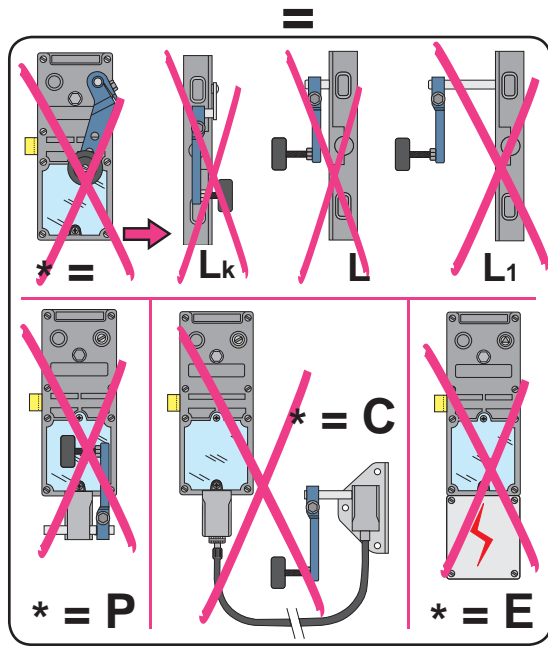

Produit à remplacer

Serrure SV3 (Soretex) sur porte palière à deux vantaux pour traverse 90 (T90).

Produit de remplacement

LR 180 ** SV3-T90 (prudhomme S.a.)

Matériel optionnel :
 CP/DV (calibre de perçage).
 CP/SV3-T90 (calibre de perçage).

Visserie :

FHC 8x20 (x3) ; FHC 8x25 (x2) ; FHC 4x10 (x4) ; 4 écrous M4 à embase ; 1 écrou M8 à embase ; 2 rivets 4,8x14

Kit SV3-T90

Serr. SV3 (Soretex) sur porte palière à deux vantaux (T90)

réf. : LR180 **HG** SV3-T90

réf. : LR180 **HD** SV3-T90

Phases de montage